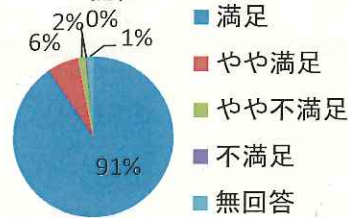

Q1 開館時間について

Q2 スタッフの対応について

Q3 貸出冊数制限(15冊)について

Q4 貸出期間制限(2週間)について

Q5 館内外の環境美化について

アンケートへのご協力 有り難うございました。

平成28年度の図書館運営についてアンケート調査のお願いをいたしましたところ、390名の方にご回答いただきました。ご多用のところ、ご協力賜り有り難うございました。その結果についてご報告いたします。また、賜りましたご要望・ご意見については、出来るものから順次改善いたします。