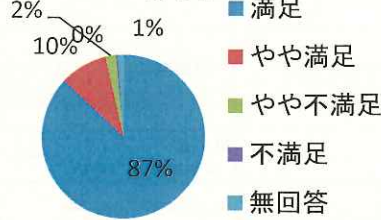

Q1 開館時間について

Q2 スタッフの対応について

Q3 貸出冊数制限(15冊)について

Q4 貸出期間制限(2週間)について

Q5 館内外の環境美化について

アンケートへのご協力 有り難うございました。

平成28年度の図書館運営についてアンケート調査のお願いをいたしましたところ、390名の方にご回答いただきました。ご多用のところ、ご協力賜り有り難うございました。その結果についてご報告いたします。また、賜りましたご要望・ご意見については、出来るものから順次改善いたします。