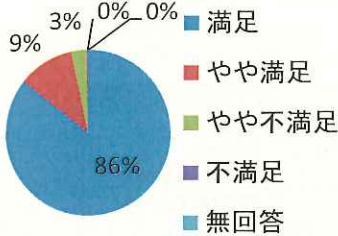

Q1 開館時間について

Q2 スタッフの対応について

Q3 貸出冊数制限(15冊)について

Q4 貸出期間制限(2週間)について

Q5 館内外の環境美化について

アンケートへのご協力 有り難うございました。

平成28年度の図書館運営についてアンケート調査のお願いをいたしましたところ、390名の方にご回答いただきました。ご多用のところ、ご協力賜り有り難うございました。その結果についてご報告いたします。また、賜りましたご要望・ご意見については、出来るものから順次改善いたします。