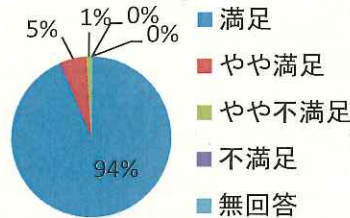

Q1 開館時間について

Q2 スタッフの対応について

Q3 貸出冊数制限(15冊)について

Q4 貸出期間制限(2週間)について

Q5 館内外の環境美化について

アンケートへのご協力 有り難うございました。

平成28年度の図書館運営についてアンケート調査のお願いをいたしましたところ、390名の方にご回答いただきました。ご多用のところ、ご協力賜り有り難うございました。その結果についてご報告いたします。また、賜りましたご要望・ご意見については、出来るものから順次改善いたします。