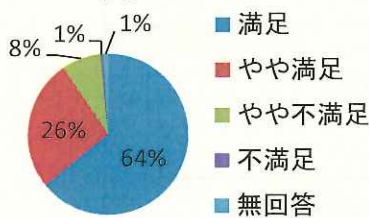

Q1 開館時間について

Q2 スタッフの対応について

Q3 貸出冊数制限(15冊)について

Q4 貸出期間制限(2週間)について

Q5 館内外の環境美化について

アンケートへのご協力 有り難うございました。

平成28年度の図書館運営についてアンケート調査のお願いをいたしましたところ、390名の方にご回答いただきました。ご多用のところ、ご協力賜り有り難うございました。その結果についてご報告いたします。また、賜りましたご要望・ご意見については、出来るものから順次改善いたします。